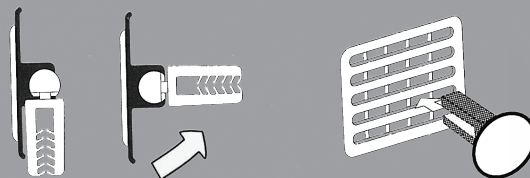

MODE D'EMPLOI :

MANKA
La maîtrise olfactive

Z.I - 25 rue du Gros Hêtre
57500 SAINT AVOLD

Tél. 03 87 93 93 73
Fax : 03 87 93 93 74

www.manka-creations.com
info@manka-creations.com